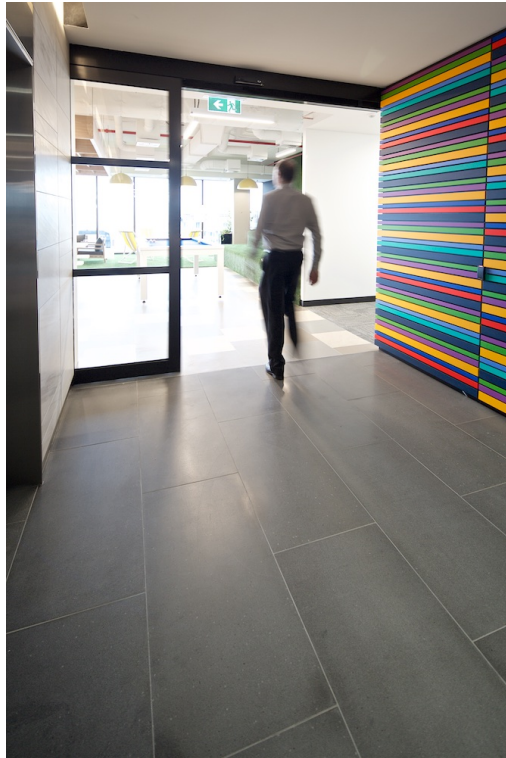

record STA 22

Reference