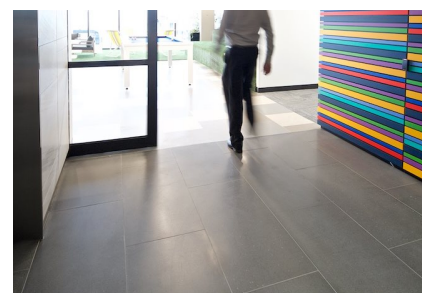

record STA 22

Reference

Melbourne kontoret hos finansieringsselskabet Connective, designet af Gray Puksand, er et moderne, levende og farverigt arbejdsområde med et stort personaleområde med køkken.

Som personalets eneste indgang fra elevator lobbyen til dette område, har record installeret automatiske døre. En tung record STA 22 enkelt-fløjet skydedør. record automatikken håndterer en 240 kilos aluminiums indrammet skydedør, 2400 mm høj og 3000 mm bred i sort powdercoat finish og tre klare laminerede glas paneler.

På trods af den tunge vægt, er driften af døren hurtig, stille, jævn og sikker (som vist på YouTube-video).

Med den store enkelt fløjede skydedør monteret i lysningen, blev automatikken specialbygget for at sikre, at alle vigtige komponenter er let tilgængelige for fremtidig service, med ekstra adgangspaneler indbygget i væggen.

STA 22 er records "Heavy-Duty" skydedør, med en forstærket bundskinne, dobbelt motordrevsystem og højkvalitets kørehjul der sikrer ensartet og pålidelig drift i mange år.

record STA 22

Reference

record STA 22