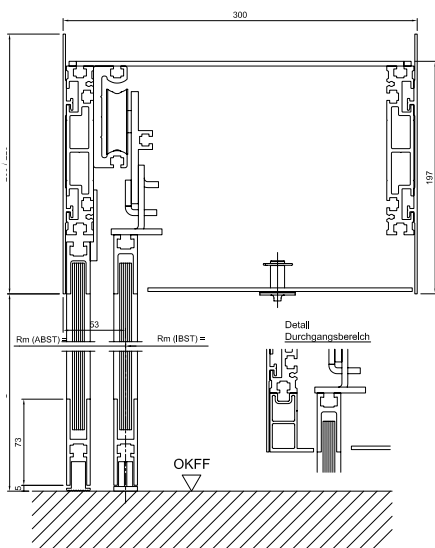

Lodret snit med sideglas