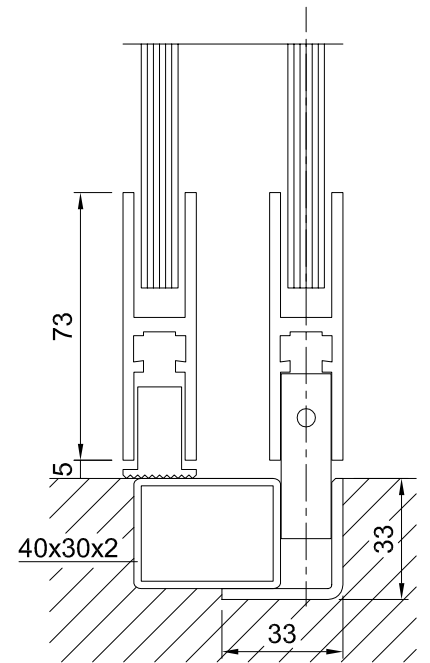

- Q Total udvendig diameter
- A Gennemgangsbredde
- G Gennemgangshøjde
- I Stern højde

- Dimensioner er til referenceformål
- Specifikke dimensioner er tilgængelige afhængig af konkrete krav
- Max. dørblad vægt: op til 2x200 kg

record CURVED Standard 180/360

Gulv-design record CURVED Standard med sidesektion

20 mm profile

Bundstyr

Bundskinne

Gulvkonstruktion

Tegningerne er principtegninger og skal ses som eksempler. Fås i forskellige versioner med og uden sidestykker og med 20 mm og 30 mm profiler.

Du finder yderligere information og tegninger online på www.record-danmark.dk

Vandret snit

20 mm profil

Lodret snit

20 mm profil

record CURVED Convex / Concave

Designfrihed og optimal udnyttelse af pladsen

CURVED konvekse og konkave døre der buer indad eller udad, kan integreres i stort set enhver radius.