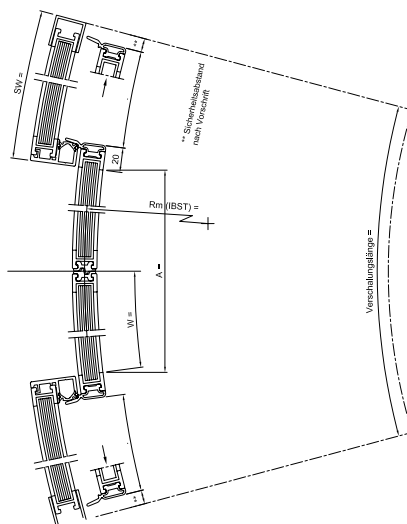

Horizontalt snit med sideglas