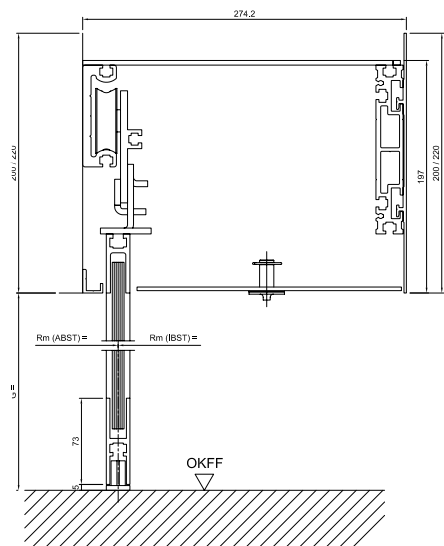

Lodret snit uden sideglas