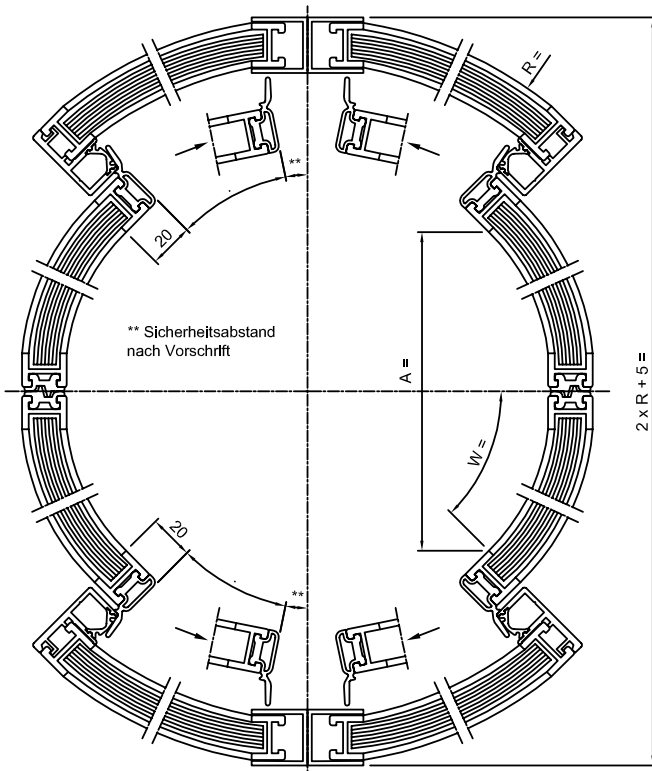

record CURVED Standard

Standard versionerne, de halvcirkulære og runde versioner, er nemme at betjene, nemme at installere og tilbyder et bredt udvalg af design muligheder. Døren kan være buet indad eller udad og integreret med gennemgangsbredder mellem 1 000 og 2 400 mm.

- Q Total udvendig diameter
- A Gennemgangsbredde
- G Gennemgangshøjde
- I Stern højde

- Dimensioner er til referenceformål
- Specifikke dimensioner er tilgængelige afhængig af konkrete krav
- Max. dørblad vægt: op til 2x200 kg

record CURVED Standard 180/360

Gulv-design record CURVED Standard med sidesektion

20 mm profile

Bundstyr

Bundskinne

Gulvkonstruktion

Tegningerne er principtegninger og skal ses som eksempler. Fås i forskellige versioner med og uden sidestykker og med 20 mm og 30 mm profiler.

Du finder yderligere information og tegninger online på www.record-danmark.dk

Vandret snit

20 mm profil

Lodret snit

20 mm profil

record CURVED Convex / Concave

Designfrihed og optimal udnyttelse af pladsen

CURVED konvekse og konkave døre der buer indad eller udad, kan integreres i stort set enhver radius.