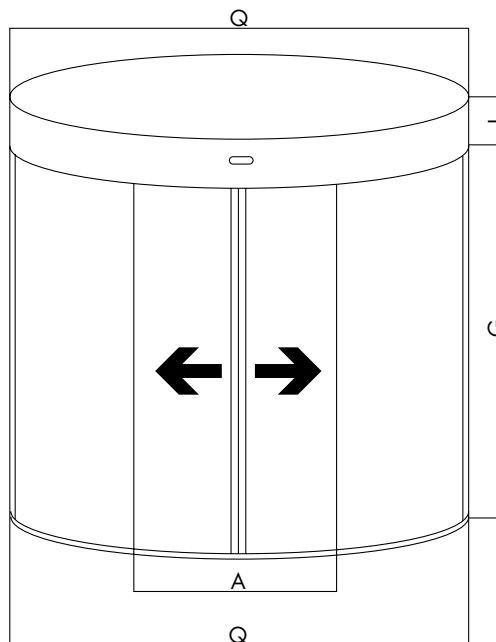

- Q Total udvendig diameter
- A Gennemgangsbredde
- G Gennemgangshøjde
- I Stern højde

- Dimensioner er til referenceformål
- Specifikke dimensioner er tilgængelige afhængig af konkrete krav
- Max. dørblad vægt: op til 2x200 kg