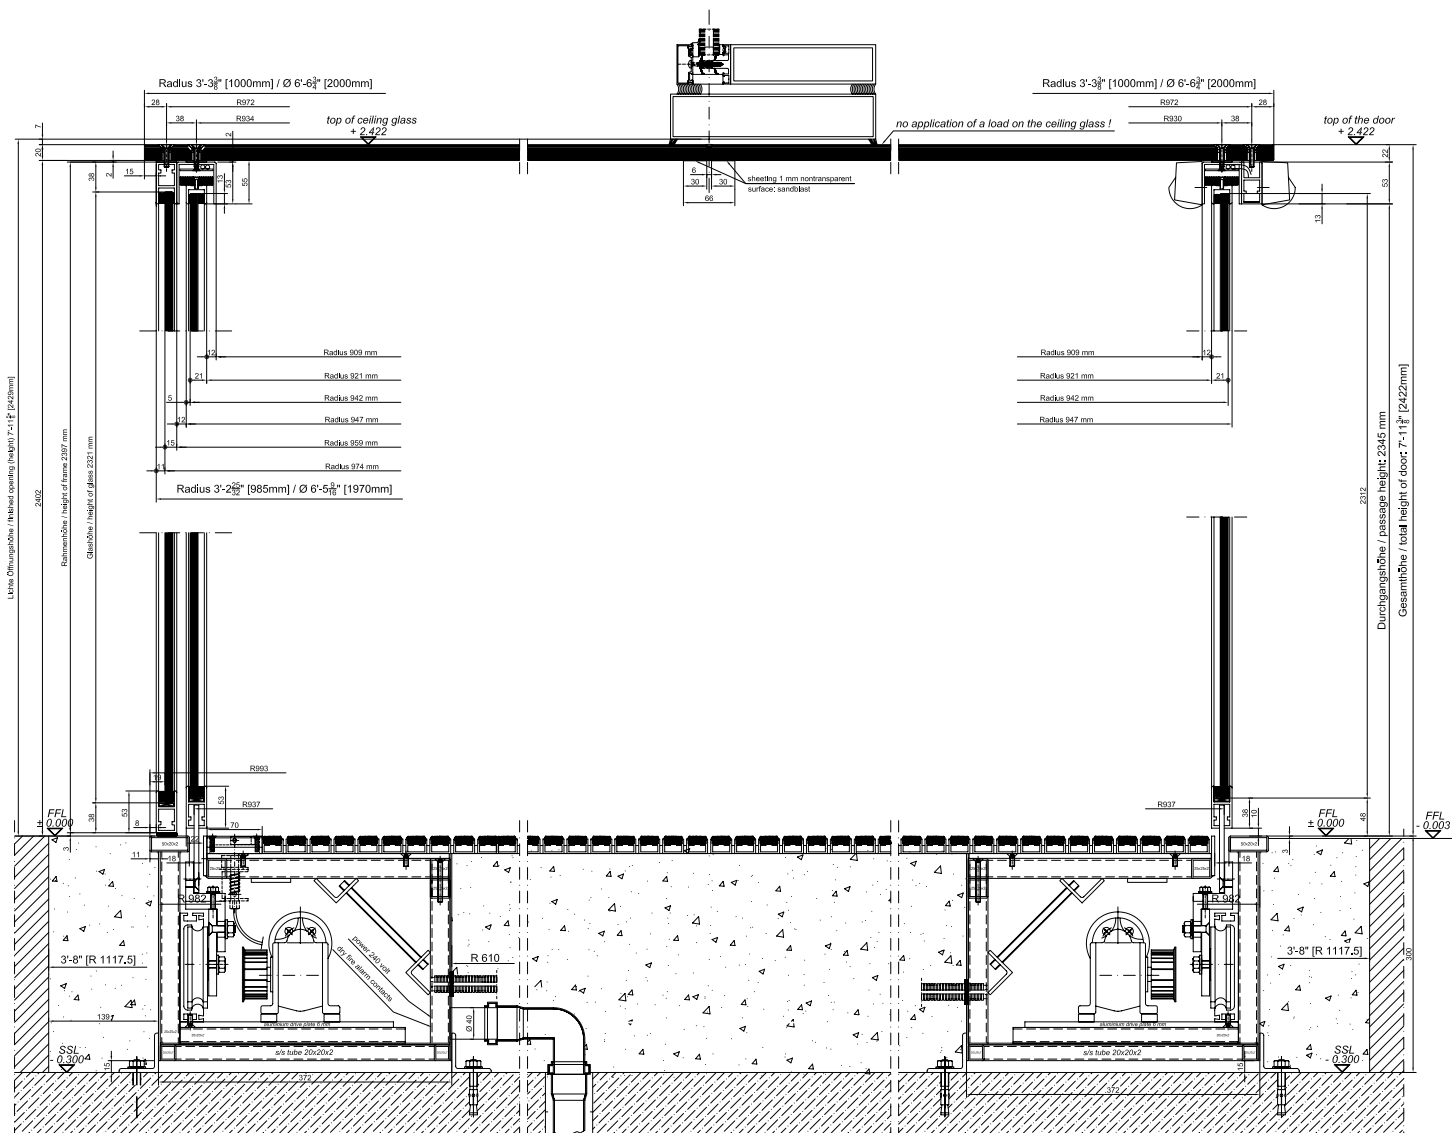

record CURVED Special

Individualitet og kombinationer af valg

CURVED Special skjulte gulv-drev til skydedøre muliggør både indadgående og udadgående kurver. Der er ingen begrænsninger med hensyn til radius.

I den gulvmonterede CURVED version, hviler hele vægten af døren udelukkende på modulet i gulvet. Den øverste skinne er udelukkende designet til at modvirke vindbelastningen. Skinnen skal have en højde på mindst 55 mm. I øjeblikket er den maksimale højde på hele dørsystemet 5000 mm.

Som en mulighed kan dørene styres ved bevægelsessensorer indlejret i gulvet. Selv med perifere enheder, ideen om det usynlige motordrev er således konsekvent implementeret.

record CURVED Special ved

- → Særlige dimensioner
- → Full Glass versioner
- → Gulvmonterede drev
- → Specielt varmetæppe
- → Special glas

Har du et specifikt projekt, vil vi med glæde rådgive dig personligt, www.record-danmark.dk