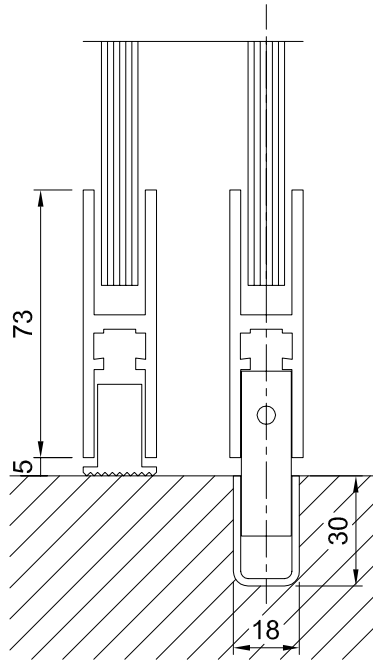

Bundskinne