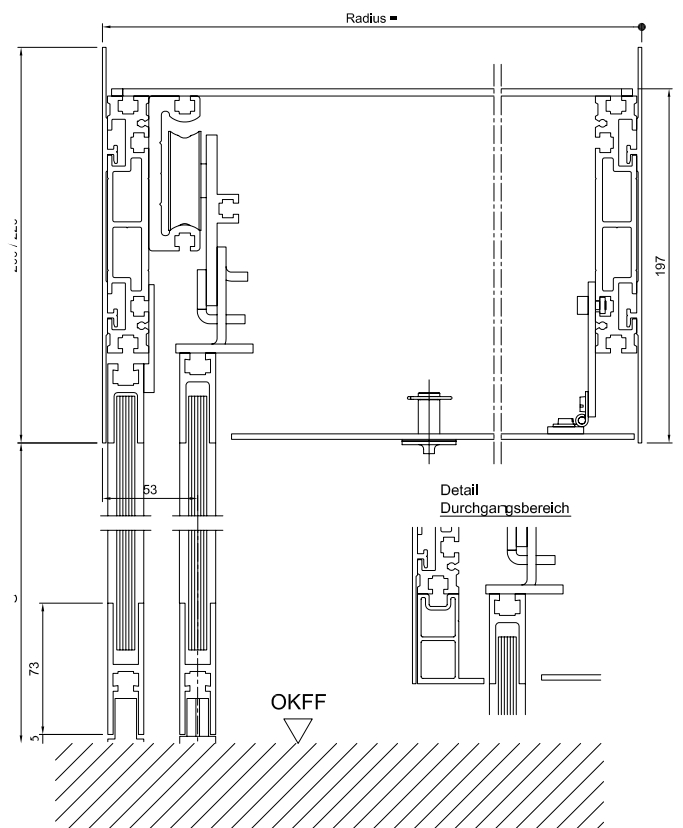

- Q Total udvendig diameter
- A Gennemgangsbredde
- G Gennemgangshøjde
- I Stern højde

- Dimensioner er til referenceformål
- Specifikke dimensioner er tilgængelige afhængig af konkrete krav
- Max. dørblad vægt: op til 2x200 kg

record CURVED Standard 180/360

Gulv-design record CURVED Standard med sidesektion

20 mm profile

Bundstyr

Bundskinne

Gulvkonstruktion

Tegningerne er principtegninger og skal ses som eksempler. Fås i forskellige versioner med og uden sidestykker og med 20 mm og 30 mm profiler.

Du finder yderligere information og tegninger online på www.record-danmark.dk

Vandret snit

20 mm profil

Lodret snit

20 mm profil

record CURVED Convex / Concave

Designfrihed og optimal udnyttelse af pladsen

CURVED konvekse og konkave døre der buer indad eller udad, kan integreres i stort set enhver radius.