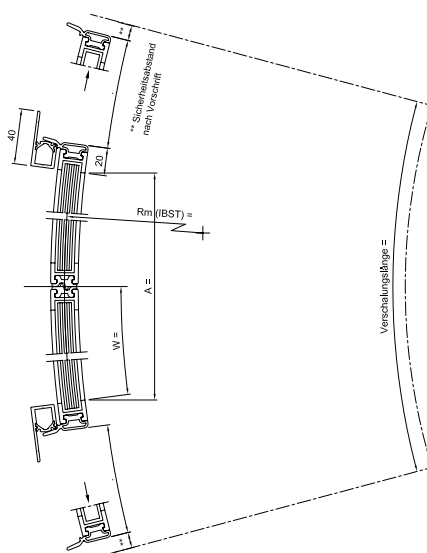

- Q Total udvendig diameter
- A Gennemgangsbredde
- G Gennemgangshøjde
- I Stern højde

- Dimensioner er til referenceformål
- Specifikke dimensioner er tilgængelige afhængig af konkrete krav
- Max. dørblad vægt: op til 2x200 kg

Lodret snit med sideglas

Horizontalt snit med sideglas

Lodret snit uden sideglas

Horizontalt snit uden sideglas

record CURVED Special

Individualitet og kombinationer af valg

CURVED Special skjulte gulv-drev til skydedøre muliggør både indadgående og udadgående kurver. Der er ingen begrænsninger med hensyn til radius.

I den gulvmonterede CURVED version, hviler hele vægten af døren udelukkende på modulet i gulvet. Den øverste skinne er udelukkende designet til at modvirke vindbelastningen. Skinnen skal have en højde på mindst 55 mm. I øjeblikket er den maksimale højde på hele dørsystemet 5000 mm.