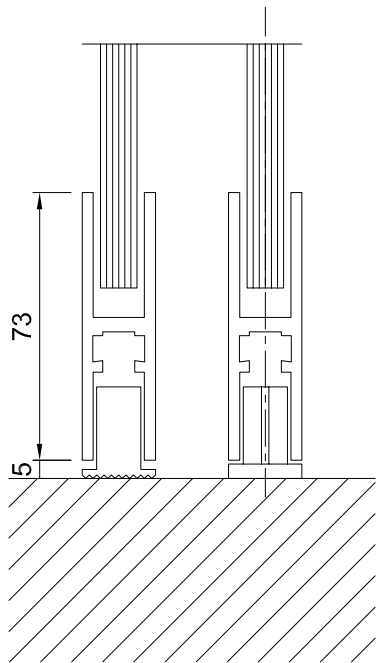

record CURVED Standard 180/360

Gulv-design record CURVED Standard med sidesektion

20 mm profile

Bundstyr